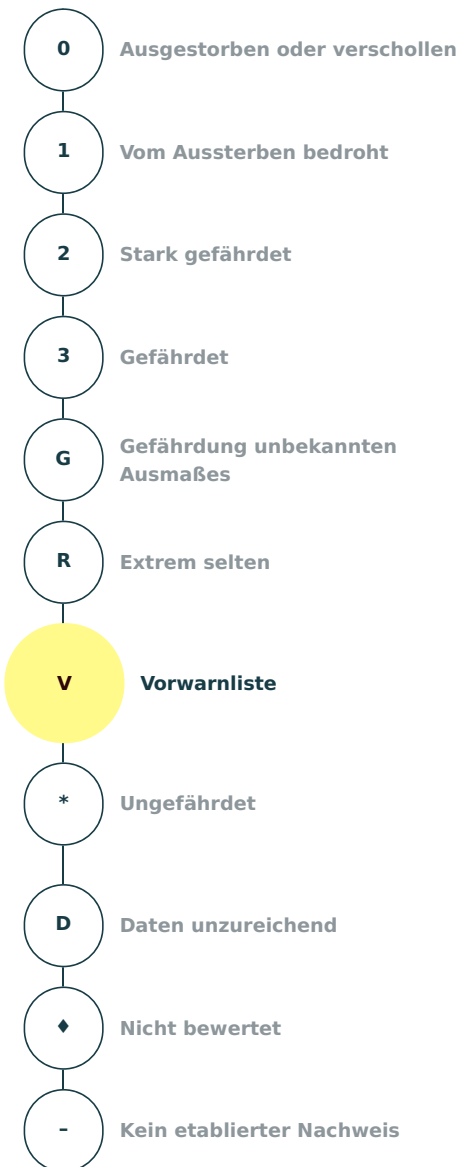

# Artensteckbrief

<p><b>Wissenschaftlicher Name</b> Leistus spinibarbis (Fabricius, 1775)</p> <p><b>Organismengruppe</b> Laufkäfer</p>
<p><b>Rote-Liste-Kategorie</b> Vorwarnliste</p>
<p><b>Verantwortlichkeit Deutschlands</b> Allgemeine Verantwortlichkeit</p>
<p><b>Aktuelle Bestandssituation</b> selten</p>
<p><b>Langfristiger Bestandstrend</b> mäßiger Rückgang</p>
<p><b>Kurzfristiger Bestandstrend</b> gleich bleibend</p>
<p><b>Vorherige Rote-Liste-Kategorie</b> Vorwarnliste</p>
<p><b>Kategorieänderung gegenüber der vorherigen Roten Liste</b> Kategorie unverändert</p>
<p><b>Quelle</b> Schmidt, J.; Trautner, J. &amp; Müller-Motzfeld, G. (2016): Rote Liste und Gesamtartenliste der Laufkäfer (Coleoptera: Carabidae) Deutschlands. – In: Gruttke, H.; Balzer, S.; Binot-Hafke, M.; Haupt, H.; Hofbauer, N.; Ludwig, G.; Matzke-Hajek, G. &amp; Ries, M. (Red.): Rote Liste gefährdeter Tiere, Pflanzen und Pilze Deutschlands, Band 4: Wirbellose Tiere (Teil 2). – Münster (Landwirtschaftsverlag). – Naturschutz und Biologische Vielfalt 70 (4): 139-204.</p>