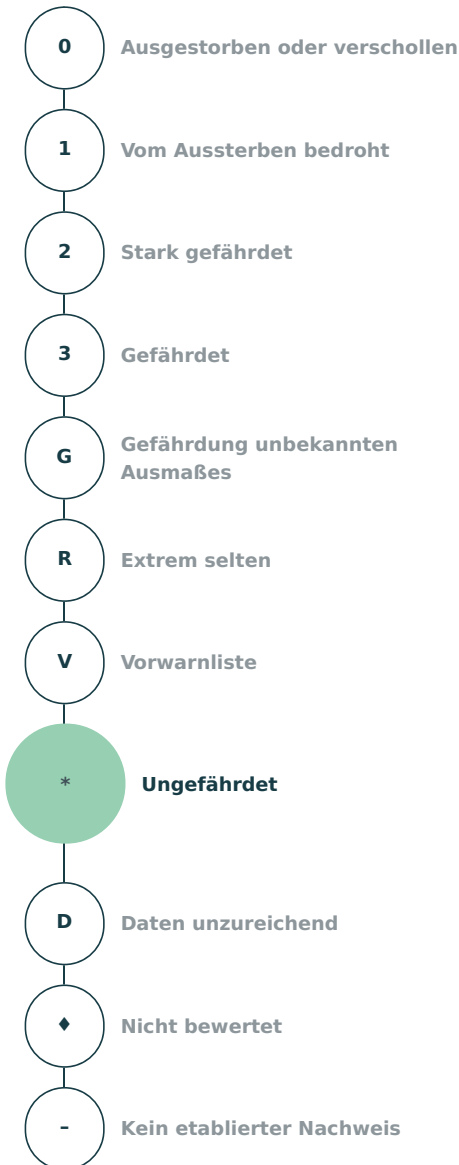

Artensteckbrief

<p>Wissenschaftlicher Name Eilema sororcula (Hufnagel, 1766)</p> <p>Deutscher Name Dottergelbes Flechtenbärchen</p> <p>Organismengruppe Spinnerartige Falter</p>
<p>Rote-Liste-Kategorie Ungefährdet</p>
<p>Verantwortlichkeit Deutschlands Allgemeine Verantwortlichkeit</p>
<p>Aktuelle Bestandssituation häufig</p>
<p>Langfristiger Bestandstrend mäßiger Rückgang</p>
<p>Kurzfristiger Bestandstrend gleich bleibend</p>
<p>Vorherige Rote-Liste-Kategorie Ungefährdet</p>
<p>Kategorieänderung gegenüber der vorherigen Roten Liste Kategorie unverändert</p>
<p>Einbürgerungsstatus Indigene oder Archäobiota</p>
<p>Quelle Rennwald, E.; Sobczyk, T. & Hofmann, A. (2011): Rote Liste und Gesamtartenliste der Spinnerartigen Falter (Lepidoptera: Bombyces, Sphinges s.l.) Deutschlands. – In: Binot-Hafke, M.; Balzer, S.; Becker, N.; Gruttke, H.; Haupt, H.; Hofbauer, N.; Ludwig, G.; Matzke-Hajek, G. & Strauch, M. (Red.): Rote Liste gefährdeter Tiere, Pflanzen und Pilze Deutschlands, Band 3: Wirbellose Tiere (Teil 1). – Münster (Landwirtschaftsverlag). – Naturschutz und Biologische Vielfalt 70 (3): 243-283.</p>