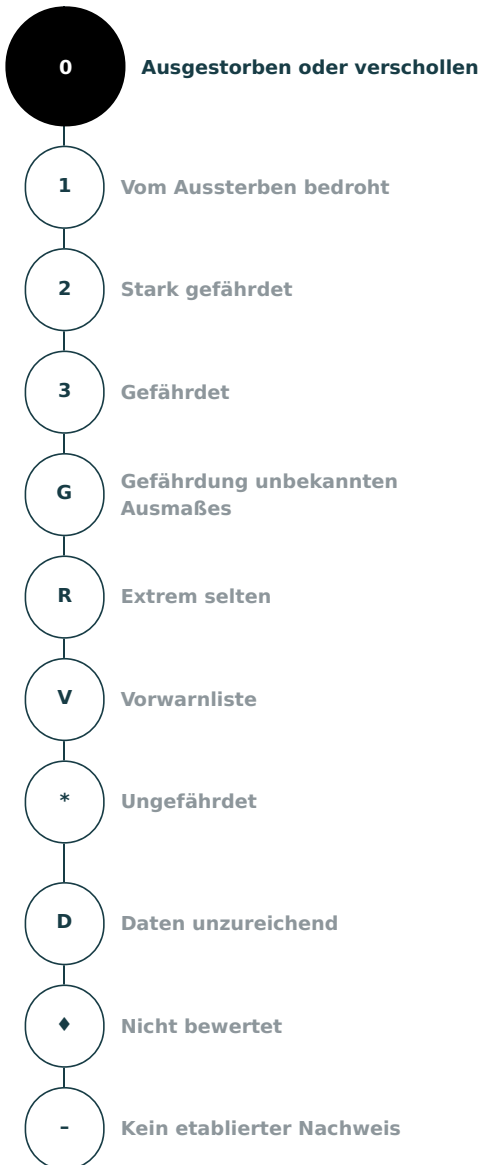

Artensteckbrief

Wissenschaftlicher Name

Pipizella maculipennis (Meigen, 1822)

Organismengruppe

Schwebfliegen

Verantwortlichkeit Deutschlands

Nicht bewertet

Aktuelle Bestandssituation

ausgestorben/verschollen

Kategorieänderung gegenüber der vorherigen Roten Liste

Kategorie unverändert

Quelle

Ssymank, A.; Doczkal, D.; Rennwald, K. & Dziock, F. (2011): Rote Liste und Gesamtartenliste der Schwebfliegen (Diptera: Syrphidae) Deutschlands. – In: Binot-Hafke, M.; Balzer, S.; Becker, N.; Gruttke, H.; Haupt, H.; Hofbauer, N.; Ludwig, G.; Matzke-Hajek, G. & Strauch, M. (Red.): Rote Liste gefährdeter Tiere, Pflanzen und Pilze Deutschlands, Band 3: Wirbellose Tiere (Teil 1). – Münster (Landwirtschaftsverlag). – Naturschutz und Biologische Vielfalt 70 (3): 13-83.